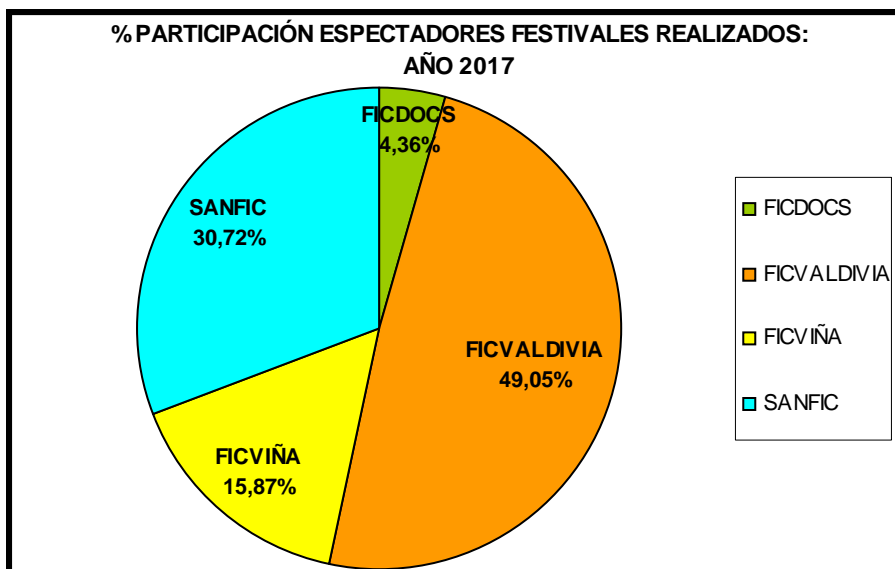

ESPECTADORES DE ALGUNOS FESTIVALES DE CINE REALIZADOS EN CHILE AÑO 2017

Nombre Festival	Fecha Exhibición	N° Espectadores	% Participación
SANFIC 2017	20-08-2017 a 27-08-2017	20.843	30,72%
FICVIÑA 2017	05-10-2017 a 09-10-2017	10.764	15,87%
FICVALDIVIA 2017	09-10-2017 a 15-10-2017	33.278	49,05%
FICDOCS 2017	09-11-2017 a 15-11-2017	2.956	4,36%
Totales		67.841	

En base a la información anterior se genera el siguiente gráfico.

Nota:

Información proporcionada por los organizadores de cada evento. Considera espectadores (pagados y gratuitos) para películas en salas durante la realización del evento. No considera público en actividades sociales, reuniones de negocios, actividades formativas o itinerancia de películas ganadoras en fechas posteriores al evento.